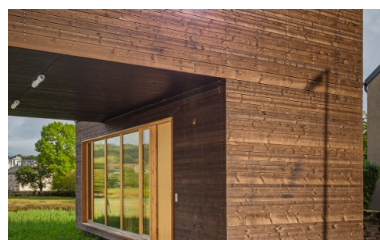

Aus Bergrestaurant wird Architekturbüro

Modulbau zeigt seine Vielseitigkeit: Einst boten die Raummodule aus Holz nebeneinander platziert den Berggästen auf dem Chäserrugg als Interimsrestaurant Raum für Rast. Nun bieten einige der Module, übereinandergestapelt, den Planern von FAT Architects in Luxemburg modernen Arbeitsraum.

Sie stapelten die Rohbaukonstruktionen einschliesslich Fenster auf Punktfundamenten so aufeinander, dass wenig Umbauaufwand nötig war. Einige zusätzliche Wände im Innern, gelochte 3-Schichtplatten für die Deckenverkleidung, eine Treppe und eine horizontale Rhomboid-Fassadenschalung reichten, um einen kleinen, feinen Büromodulbau mit 80 m² Fläche auf zwei Stockwerken zu gestalten: 30 m² Büro, 15 m² Besprechungsraum, 7 m² Küche, und weitere 4,5 m² Fläche für Entrée, Toilette und Dusche. Elektroheizkörper sorgen für die Wärme und ein Kleinboiler für heisses Wasser.

Angenehmer Innenausbau aus Holz mit modernen Akzenten.

Gekonnte kombiniert und verkleidet, bilden die Raummodule aus Holz ein kleines, schickes Bürogebäude.

Die hellen Akzente auf der dunkeln Holzfassaden sowie die schlichten Linien des Gebäudes harmonieren perfekt.