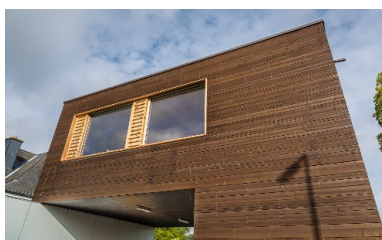

Aus Bergrestaurant wird Architekturbüro

Modulbau zeigt seine Vielseitigkeit: Einst boten die Raummodule aus Holz nebeneinander platziert den Berggästen auf dem Chäserrugg als Interimsrestaurant Raum für Rast. Nun bieten einige der Module, übereinandergestapelt, den Planern von FAT Architects in Luxemburg modernen Arbeitsraum.

Als unser Unternehmen nach den Plänen von Herzog & de Meuron die Bergstation auf dem Chäserrugg realisierte, errichteten wir für die Bauphase ein Restaurant-Provisorium aus Holzmodulen. Drei dieser Module, die nach Bauabschluss bei uns zwischenlagerten, erregten das Interesse von FAT Architects, unseren Partnern im Projekt Innovationspark Dübendorf und führten schliesslich zur Idee, daraus ein Vorzeigeobjekt für den Holz- und Modulbau zu schaffen – ihr eigenes Bürogebäude. .

Sie stapelten die Rohbaukonstruktionen einschliesslich Fenster auf Punktfundamenten so aufeinander, dass wenig Umbauaufwand nötig war. Einige zusätzliche Wände im Innern, gelochte 3-Schichtplatten für die Deckenverkleidung, eine Treppe und eine horizontale Rhomboid-Fassadenschalung reichten, um einen kleinen, feinen Büromodulbau mit 80 m² Fläche auf zwei Stockwerken zu gestalten: 30 m² Büro, 15 m² Besprechungsraum, 7 m² Küche, und weitere 4,5 m² Fläche für Entrée, Toilette und Dusche. Elektroheizkörper sorgen für die Wärme und ein Kleinboiler für heisses Wasser.

Angenehmer Innenausbau aus Holz mit modernen Akzenten.

Gekonnte kombiniert und verkleidet, bilden die Raummodule aus Holz ein kleines, schickes Bürogebäude.

Die hellen Akzente auf der dunkeln Holzfassaden sowie die schlichten Linien des Gebäudes harmonieren perfekt.