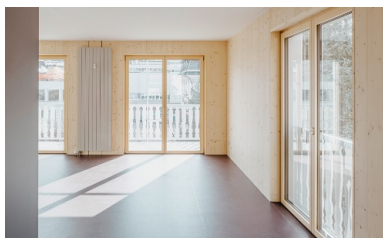

Nachhaltig und hochwertig wohnen auf kleinstem Raum

Die Wohnüberbauung im Zentrum von Herisau ist ein Pilotprojekt für die Wohnform Mikrowohnen. Blumer Lehmann setzte den Modulbau als Generalunternehmerin um. In den Einzimmerstudios und Zweizimmerwohnungen aus Holzmodulen wohnt man komfortabel, zentral und dank Mikrowohnfläche mit kleinem ökologischem Fussabdruck. Innerhalb von knapp 10 Wochen Bauzeit entstanden aus den 18 in unserem Werk produzierten Holzmodulen neun hochwertige Wohnungen mit je 47 m² Gesamtfläche. Geliefert wurden die Module mit Küche, Elektroinstallationen und Badezimmer. Sogar ein 8 m² grosser Balkon gehört zur sparsamen Wohnform.

Innen wie aussen weist das dreigeschossige Wohnhaus einen hohen Holzanteil und damit eine sehr gut CO₂-Gesamtbilanz auf. Im Innenraum sorgen die Wände aus Fichtenholz für Behaglichkeit. Die hinterlüftete Gebäudefassade wurde mit Rücksicht auf das Ortsbild und in Zusammenarbeit mit der Denkmalpflege gestaltet. Mit seinen gut gedämmten Aussenwänden, den 3-fachverglasten Fenstern, der aussenhalb des Gebäudes platzierten Wärmepumpe und einer hauseigenen Solaranlage befindet sich das Wohnhaus in einer der tiefsten Energieeffizienzklassen nach SIA. Zum Wohnkonzept der Herisauer Mikrowohnungen gehören viel Qualität, Gemütlichkeit und Geborgenheit auf wenig Wohnfläche. Die 150 m² grosse Dachterrasse ist für alle Mieter und Mieterinnen zugänglich und wird gemeinschaftlich genutzt und bewirtschaftet.

Herisau, CH

Alles da auf kleinstem Raum: zum Beispiel die moderne, vollausgestattete Küche.

Die Mikrowohnungen im Holzmodulbau in Herisau werden über eine Aussentreppe erschlossen.

Der helle, freundliche Wohnraum der Mikrowohnung im Wiesental wirkt trotz geringer Grösse erstaunlich grosszügig.