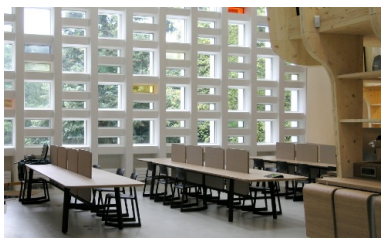

Dynamik und Bewegung spielen eine wichtige Rolle und zeigen sich in vielen runden Formen. Das Umfeld der Stadt wie der Rote Platz als Lichtakzent oder die verwinkelten, engen Gassen wurden berücksichtigt. Bibliotheken im Erdgeschoss der von uns konstruierten, produzierten und montierten Lernboxen (Holz-Glas-Konstruktion) bieten Möglichkeiten zum Rückzug. Die Herausforderungen für uns waren das Bauen im Bestand, die Anforderungen der Architektur in vielen Details und die Oberfläche des Tragwerks in Möbelqualität. Um die Schnittstellen zum Bestand und anderen Gewerken in den Griff zu bekommen, planten und koordinierten wir das Projekt mit 3D-Programmen. Neben der Bestandsaufnahme enthielt das 3D-Modell auch alle Informationen der Haustechnik. Diese integrative Sicht der BIM-Planung war nötig, um die hohen gestalterischen Ziele und Detaillösungen bei sichtbaren Holzoberflächen zu ermöglichen.

St. Gallen, CH

Rückzugsecke für individuelles Lernen

Lernzimmer mit verschiedenen Arbeitsplätzen

Grosszügige Räumlichkeiten für individuelles Lernen

Innenausbau aus Fichtenholz